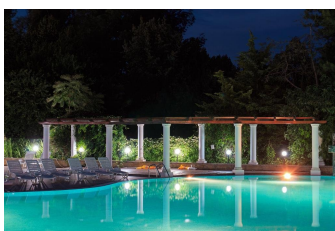

Servicii incluse: Cazare, Masa, Asistenta turistica locala

2D RESORT SPA, 3 stele - Neptun

Hotelul 2D resort and spa este pozitionat in statiunea Neptun in centrul celei mai frumoase, linistite si curate statiuni de pe coasta Marii Negre in apropiere de localitate Mangalia. Situat pe malul lacului Neptun, este inconjurat de un parc natural cu foarte mult spatiu verde si promenade pe malul lacului ce duc spre faleza si plaja.