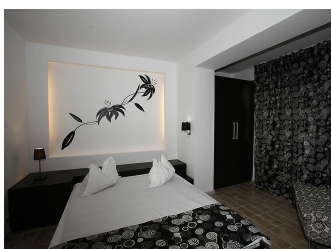

31.12.2023 - Tarife 2024	
DUBLA 3* SUPERIOR	Mic dejun	23.06.24 - 7 nopti	2006 RON	EB 30% pana la 31.12.2023 - Tarife 2024	AVL

Legenda:

AVL (available) = disponibil

ORQ (on request) = la cerere

ST (stop sales) = indisponibil

Servicii incluse: Cazare, Masa, Asistenta turistica locala

2D RESORT SPA, 3 stele - Neptun

Hotelul 2D resort and spa este pozitionat in statiunea Neptun in centrul celei mai frumoase, linistite si curate statiuni de pe coasta Marii Negre in apropiere de localitate Mangalia. Situat pe malul lacului Neptun, este inconjurat de un parc natural cu foarte mult spatiu verde si promenade pe malul lacului ce duc spre faleza si plaja.

Facilitati hotel: Hotelul este dotat cu lobby, receptie, camera de bagaje, restaurant cu 350 locuri cu terasa, grill cu terasa, sala de conferinte de 150 locuri cu aranjament flexibil al spatiului - dotata cu sistem de climatizare, internet, videoprojector, ecran, microfon, posibilitatea de amenajare coffee break, centru de conferinte, 2 piscine exterioare, o piscina interioara cu jacuzzi, centru spa, loc de joaca pentru copii, tobogane gonflabile, piscina cu bile, leagane, trambulina, jucarii colorate, centru SPA, sala sport, parcare proprie gratuita in limita locurilor disponibile.

Se accepta animale de companie doar in anumite conditii: sa aiba carnetul parafat de medicul veterinar, sa nu fie dintr-o rasa cu antecedente agresive, nu au acces in restaurant si terasa restaurant, piscine si plaja piscinelor cat si centrul SPA. Pentru animale de companie se achita 60 lei/zi, doar in camerele de la parter.

Dotari cazare: Hotelul 2D Resort and SPA va pune la dispozitie 321 de spatii de cazare, 42 dintre acestea sunt camere superioare, atat matrimoniale, cat si duble, 30 de camere superioare cu canapea extensibila, 236 camere standard matrimoniale, duble precum si duble cu pat suplimentar, 9 apartamente si 4 camere concepute special pentru persoane cu dizabilitati. Elementele de design alese creeaza spatii armonioase pentru toti oaspetii nostri, fie familii cu copii, tineri in cautare de distractie sau oameni de afaceri.

Camerele standard extrem de confortabile au un design clasic, nuantele echilibrate contribuind la relaxarea dumneavoastra. Au o suprafata de 16 mp, wifi gratuit, produse cosmetice gratuite, baie cu dus, canale tv prin cablu, aer conditionat, mini-bar, tv, telefon, detector de fum, balcon. Camerele de la parter NU au balcon.

Camerele superioare au un design modern cu elemente elegante, de un rafinament aparte. Au o suprafata de 20 mp, wifi gratuit, produse cosmetice gratuite, baie cu dus, canale TV prin cablu, Aer Conditionat, Mini-Bar, Seif, LCD TV, Telefon, Uscator de Par, Detector de Fum, camerele superioare NU au balcon.

Servicii masa: